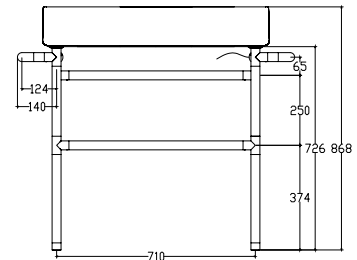

Int.		TG			V				
mm	inch	Watt	Kcal/h	Btu	Watt	Kcal/h	Btu	Kg	Lb
710	27,95	70	60,18	238,98	70	60,18	238,98	13,5	29,7

Supporto lavabo riscaldato.
Lavabo INCLUSO

Fixed heated washbasin support.
Washbasin INCLUDED

Подставка для умывальника с функцией подогрева.
Раковина включена

Misura del tubo	Ø32 mm
Modulo aggiuntivo	non disponibile
Collegamento elettrico	diretto a muro
Resistenza	cavo a secco
Filo con presa Schuko	non disponibile
Aromaterapia	non disponibile

Pipe dimension	Ø32 mm
Additional Module	not available
Electric connection	direct wall connection
Electric element	dry heating wire
Wire and Schuko Plug	not available
Aromatherapy	not available

Диаметр трубы	Ø32 mm
Дополнительный модуль	недоступен
Электрическое подключение	подключение напрямую в стену
Электрический нагревательный элемент	сухого типа
Кабель с евро розеткой	недоступен
Ароматерапия	недоступен