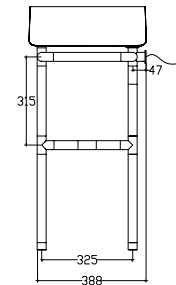

Int.		TG			V				
mm	inch	Watt	Kcal/h	Btu	Watt	Kcal/h	Btu	Kg	Lb
710	27,95	70	60,18	238,98	70	60,18	238,98	13,5	29,7

Supporto lavabo riscaldato.
Lavabo INCLUSO

Fixed heated washbasin support.
Washbasin INCLUDED

Подставка для умывальника с функцией подогрева.
Раковина включена

Misura del tubo	Ø32 mm
Modulo aggiuntivo	non disponibile
Collegamento elettrico	diretto a muro
Resistenza	cavo a secco
Filo con presa Schuko	non disponibile
Aromaterapia	non disponibile

Pipe dimension	Ø32 mm
Additional Module	not available
Electric connection	direct wall connection
Electric element	dry heating wire
Wire and Schuko Plug	not available
Aromatherapy	not available

Диаметр трубы	Ø32 mm
Дополнительный модуль	недоступен
Электрическое подключение	подключение напрямую в стену
Электрический нагревательный элемент	сухого типа
Кабель с евро розеткой	недоступен
Ароматерапия	недоступен